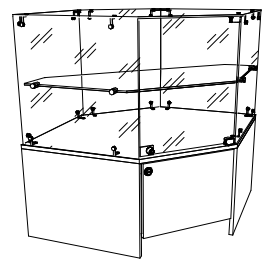

изделия из стекла на скобах

N90

7800р.

прилавок узкий
с дверью
900x500x500

N91

7800р.

прилавок широкий
одна полка
900x800x500

N92

10600р.

прилавок широкий
две полки
900x800x500

N93

14000р.

прилавок
6-гранный
900x800x800x500

N94

13000р.

горка
1300x800x400

N95

17000р.

горка
6-гранная
1300x800x800x400

N96

35000р.

витрина
6-гранная
2200x800x800x500

N97

20500р.